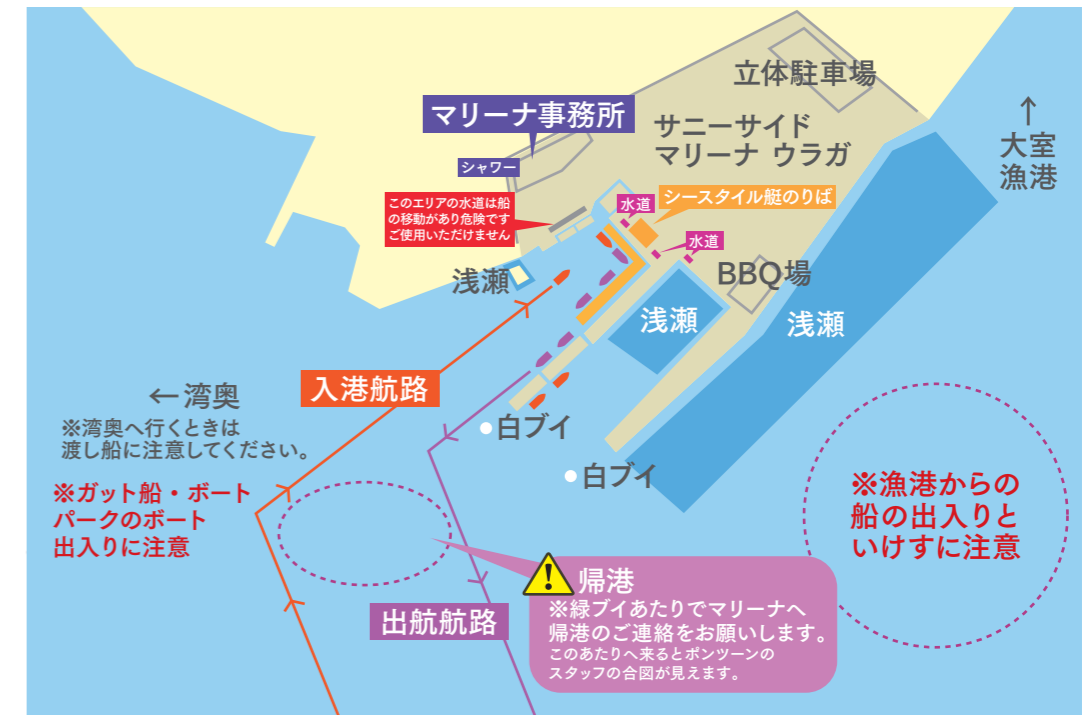

02 「サニーサイドマリーナウラガ」

サニーサイドマリーナウラガの位置
35°14.36'N 139°43.41'E

湘南サニーサイドマリーナから
「サニーサイドマリーナウラガ」まで21マイル

サニーサイドマリーナウラガ

TEL 046-843-4123 (代表)

営業時間 平日 8:30~17:00
土日 8:00~18:00
夏季期間 8:00~18:00 (7・8月)

WEB <https://www.ssm-uraga.jp/>

入港注意事項

※入港にご心配なお客様は、航路に近づきましたらお電話下さい。
スタッフが迎えにあがります。TEL: 046-843-4123
※入出港の際は引き波を立てないよう徐行運転をお願いします。

食事処

ワンコぱん TEL 046-895-4888

サニーサイドマリーナウラガ 2F にある地元で人気のベーカリーカフェ。天然酵母でつくられた自家製のパンを販売。

営業時間 10:00~15:00 (なくなり次第終了)