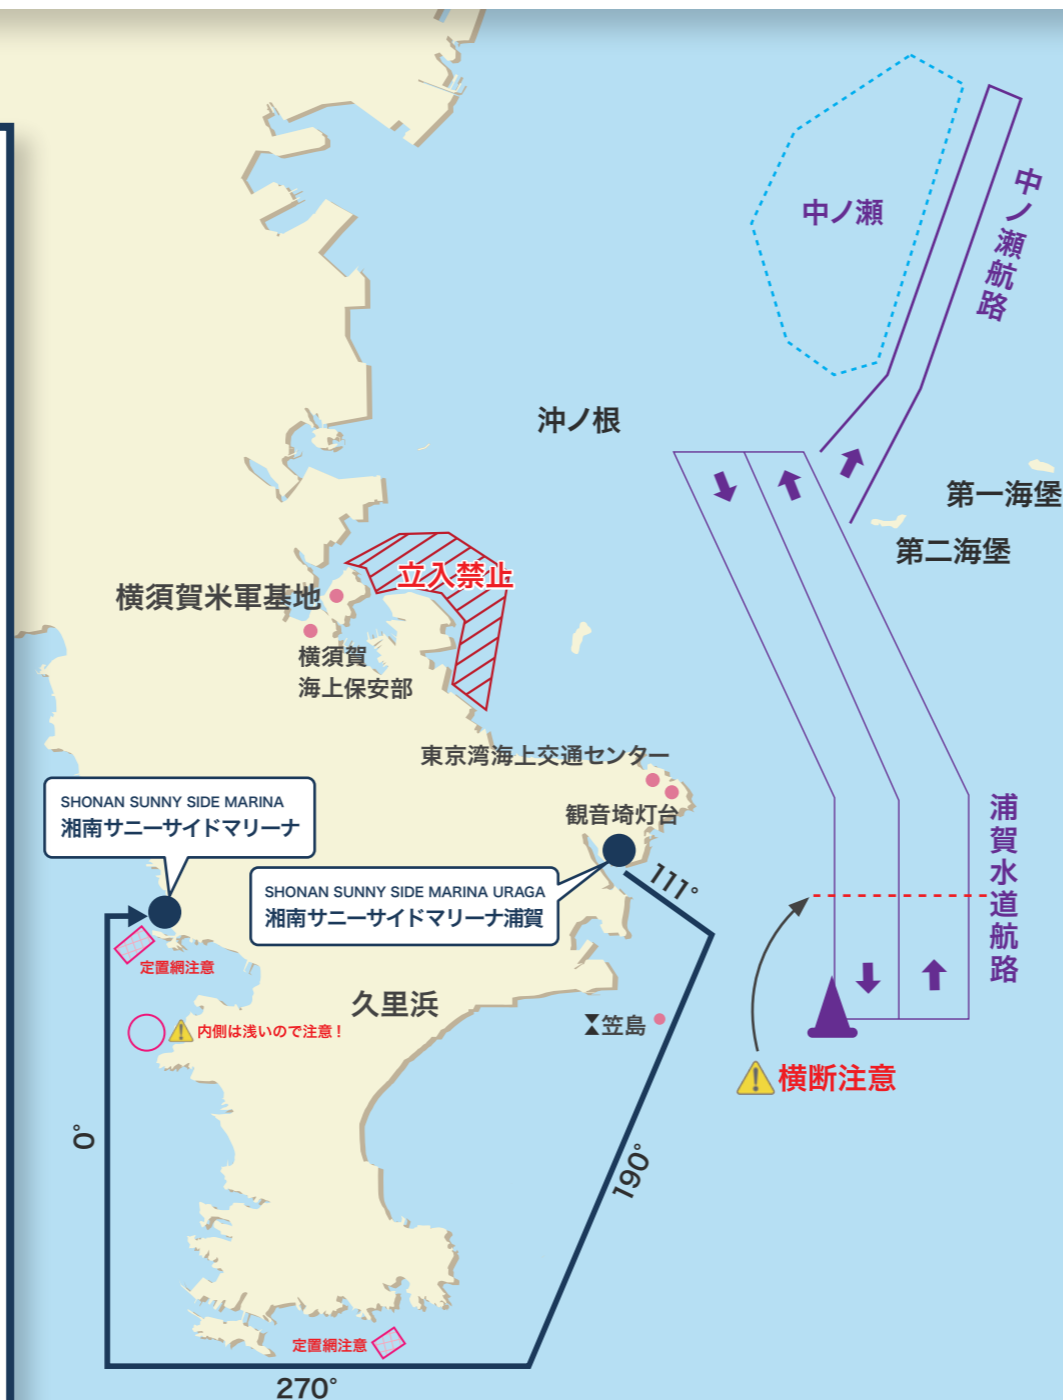

01 湘南サニーサイドマリーナ

湘南サニーサイドマリーナの位置
35°13.73'N 139°34.00'E

湘南サニーサイドマリーナ浦賀から
「湘南サニーサイドマリーナ」まで21マイル

湘南サニーサイドマリーナ

TEL 046-856-7810 (代表)
046-857-2700 (レンタルポート専用)

営業時間 平日 8:30~17:00
土日 8:00~18:00
夏季期間 8:00~18:00 (7・8月)

WEB <https://www.sunnyside.co.jp/>

入港注意事項

※出入航路の方位は、真方位で表示しています。
※入港に不安のある方は、航路付近で (046-856-7810) にお電話ください。
※入出港の際は引き波を立てないよう徐行運転をお願いします。

食事処

海鮮ひこのや

TEL 046-813-0170

その日に仕入れた新鮮な魚を使って「日替わり定食」を提供。遠方からも多くの方が足を運ぶ人気のお店です。