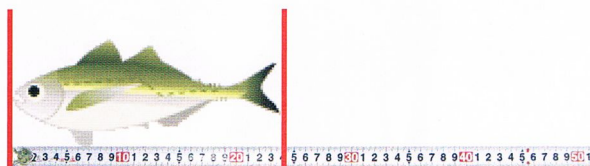

<マンスリーニアピン賞>

毎月月替わりの魚種が対象で事務局が決めたサイズに最も近いサイズの対象魚を釣った艇がマンスリーニアピン賞となります。詳細はホームページでご確認ください。

<計測方法>

○重量はg単位で小数点第一位まで計測する。

○全長はcm単位で小数点第一位まで計測する。

○全長の計測は魚の口から尾の先端までとする。

○重量、全長計測に伴い写真撮影を行う。

<その他>